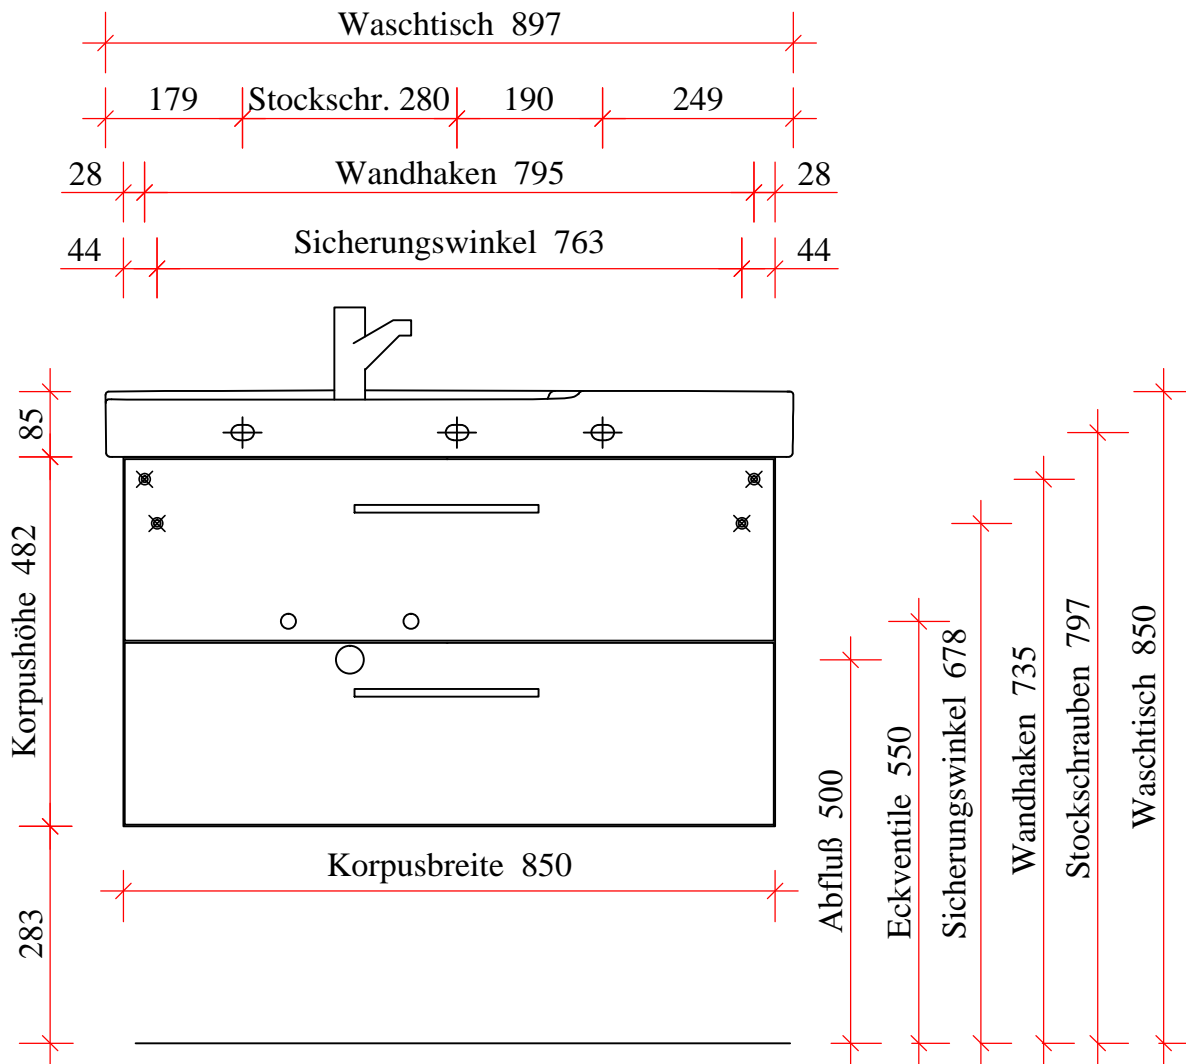

413

SWT 127190 - K130 mit WU2L - K130

Bohrlochhöhen für Schraubhaken, Anschlussmaße und Abflusshöhen  
drilling point for screw hooks, dimensions for mounting and drain

Der Elektroanschluss ist nur vom Fachmann nach DIN EN 60364 durchzuführen!

**VORSICHT**

- Diese Hinweise dienen der Vermeidung von Sach- und Personenschäden  
Bei Missachtung und daraus entstandenen Schäden übernehmen wir keine Haftung .
- Die Montage muß durch fachkundiges Personal erfolgen.
  - Beachten Sie die beiliegenden Montageanleitungen.
  - Montieren Sie bei Waschtischunterschrank die beiliegenden Zusatzsicherungswinkel.